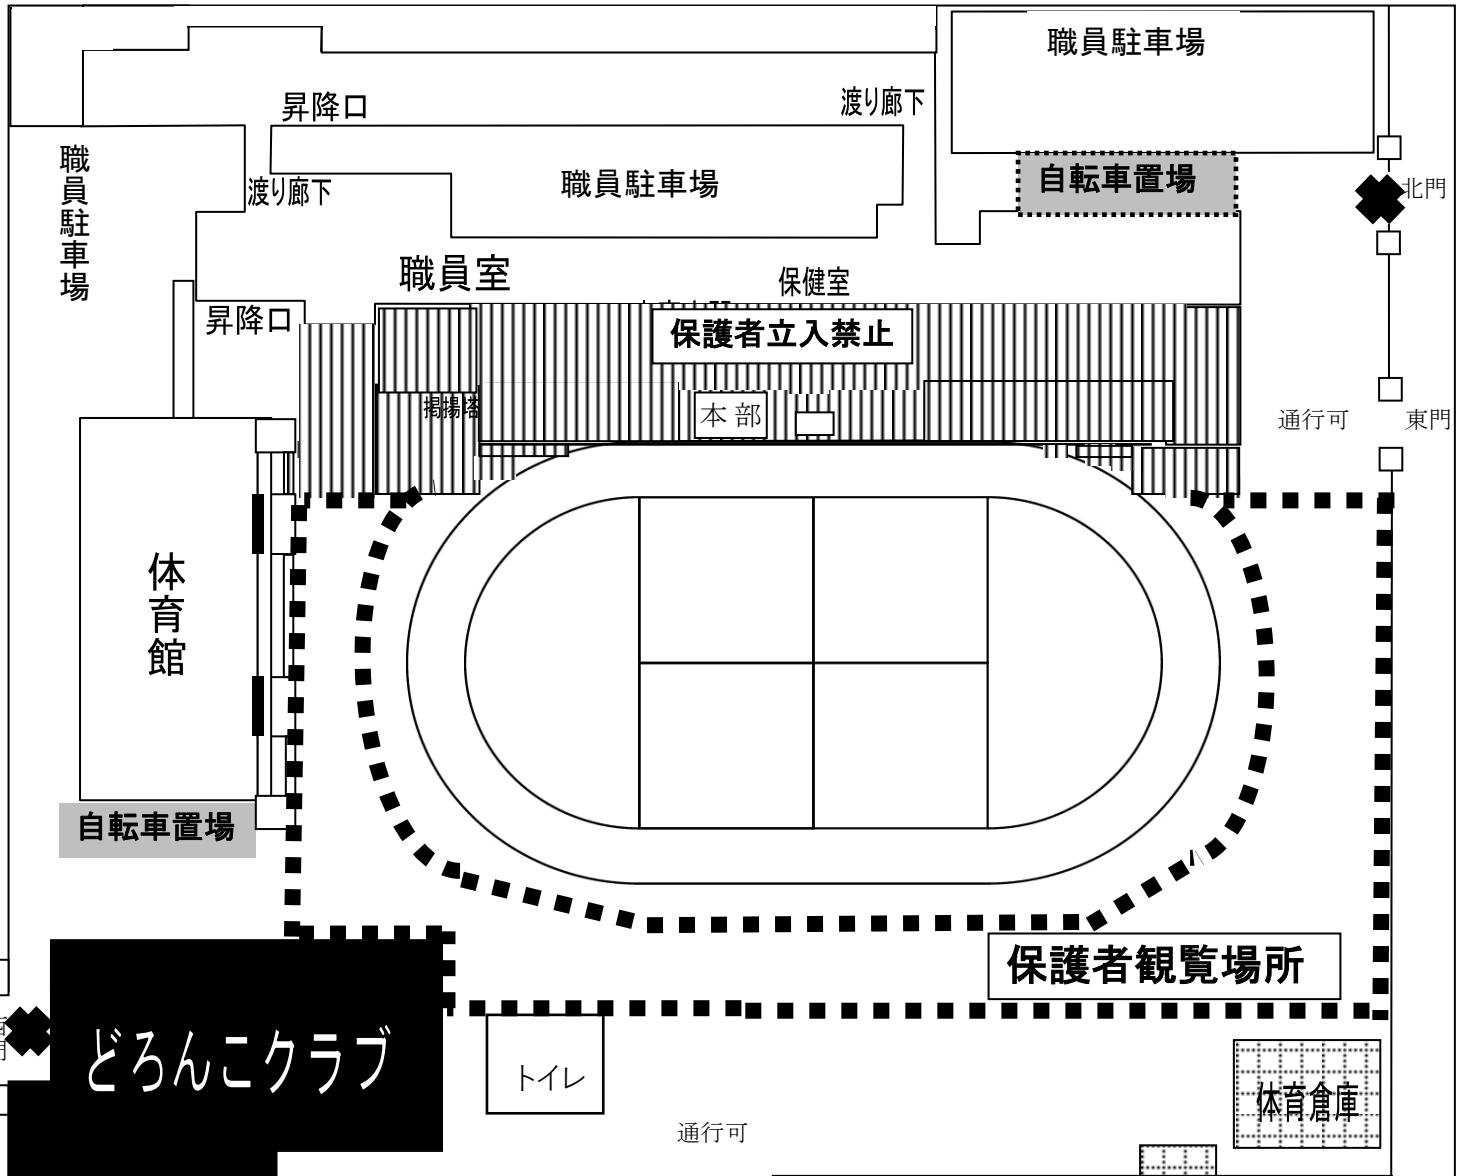

チャレンジジャンプ大会の観覧について

- 11月30日(木) 開門 9:35
 - 1・4年生 9:50~10:35
 - 2・5年生 10:55~11:40
 - 3・6年生 11:50~12:35
- 観覧される方は、各自で体温、健康状態をチェックして来校してください。(体調がすぐれない時は観覧をご遠慮ください。)

- 場所とりは行いません。見学場所の確保のために、前日や当日早朝からの来校はお控えください。お子様が出場される時間に合わせた来校をお願いします。また、お子様の学年以外の観覧はお控えください。
- 予備日は12月1日(金)です。1日も雨天の場合は4日(月)に実施予定です。

会場案内図

- 図中の●●●●●内、場所をゆずり合いながら観覧してください。大声での声援や声かけはお控えください。
- ■■■■の範囲は、保護者の立入禁止区域ですので、お入りにならないようお願いします。
- 体育館は開放しません。
- 敷地内は全面禁煙です。
- 校舎内での授業参観は行いません。

正門

※**馬車禁止**

- 駐車場はありませんので、車での来校は固くご遠慮願います。徒歩か自転車で来校してください。
- 自転車は所定の場所へ置いてください。(出入りは正門と東門)
- 運動場のトイレをご使用ください。
- 日よけタープやテント等の設営はおやめください。