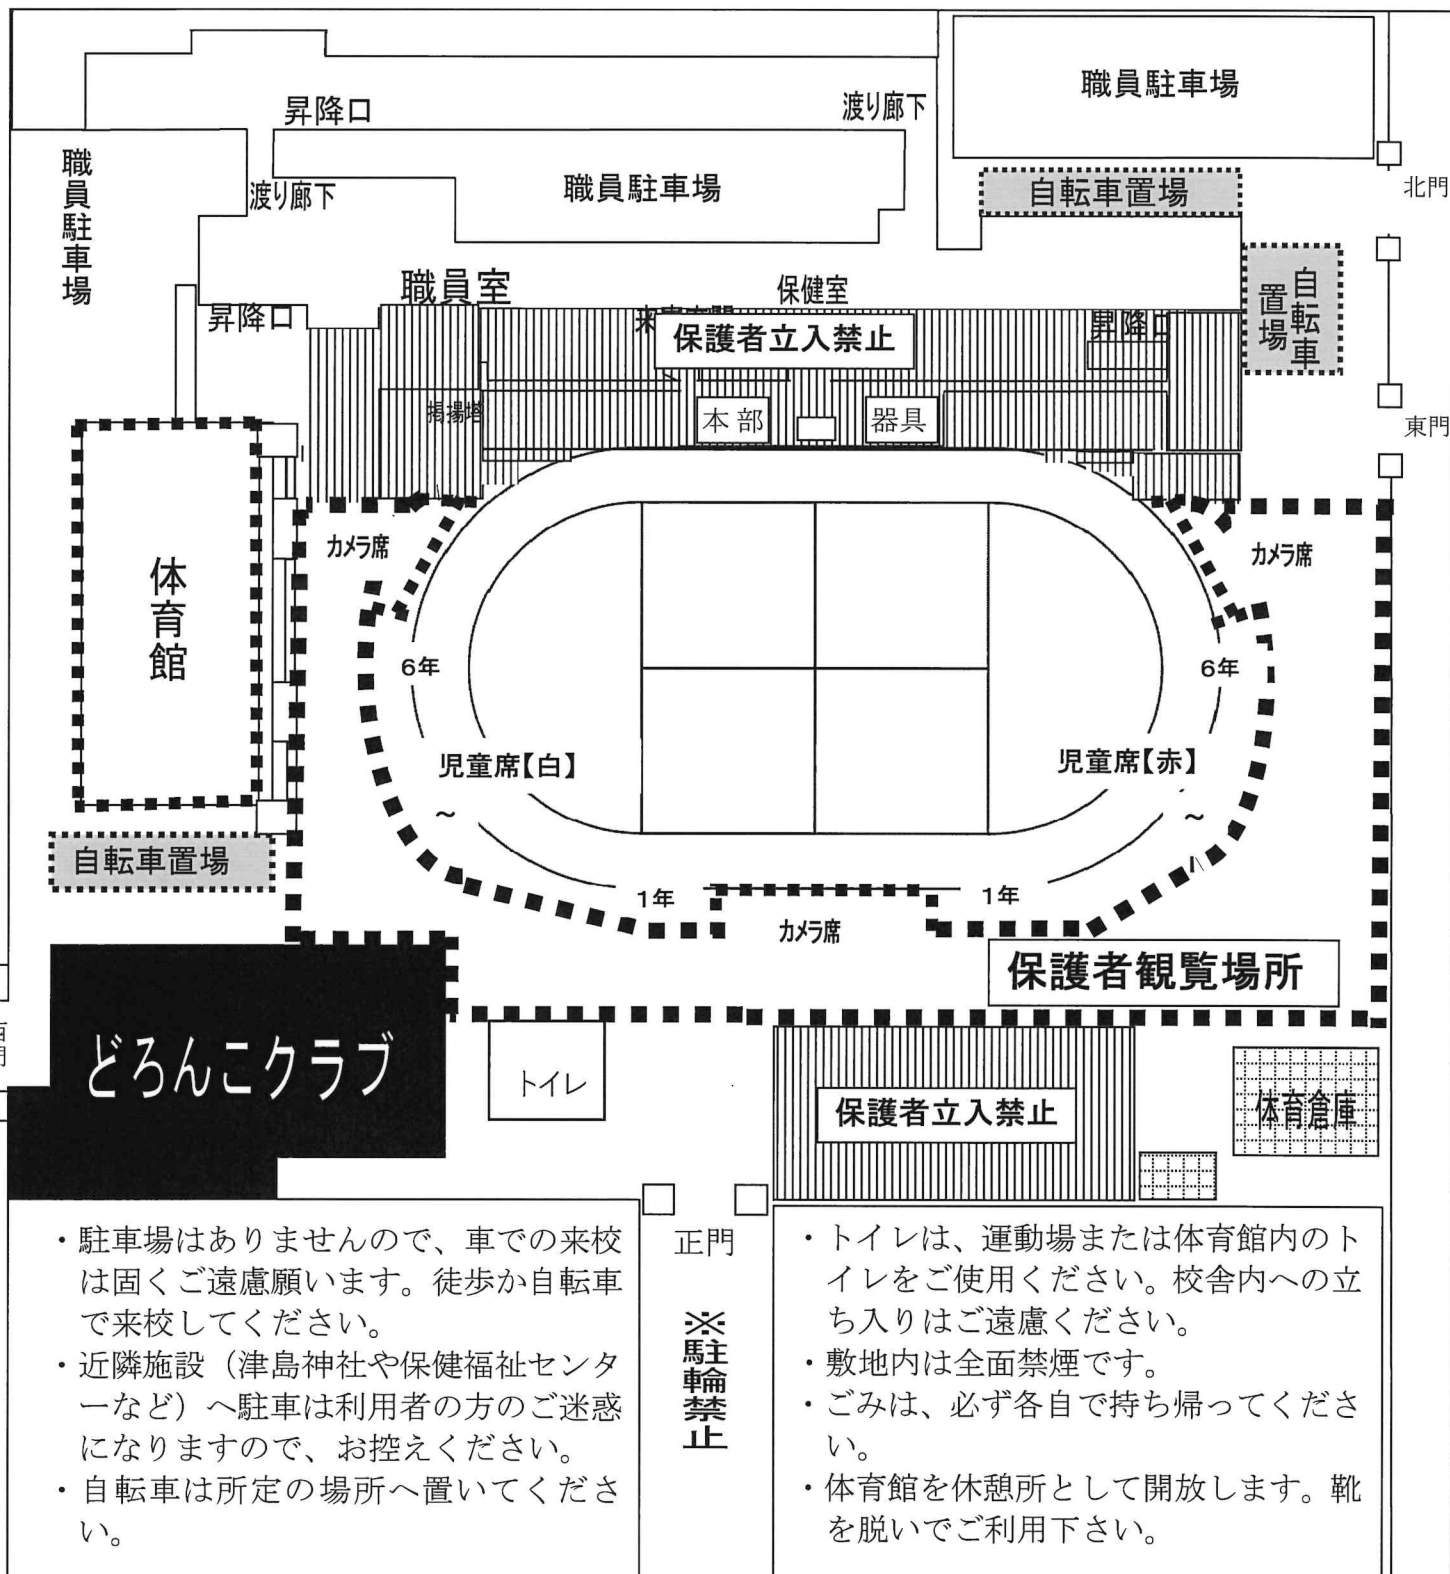

# 運動会の観覧について

- ・午前中のみ半日日程です。全校一斉に行います。各演技の入退場はありません。控え席から直接演技位置に整列して始まります。
- ・場所取りは行いません。見学場所の確保のために、前日や当日早朝からの来校はお控えください。朝8時30分に開場します。
- ・保護者の方の人数制限はありません。

- ・観覧の都合上、場所に限りがありますので、テントの持ち込みはご遠慮ください。体育館フロアを開放しますので、そちらをご利用ください。
- ・カメラ席や図中の■■■■内では、演技をしている学年の保護者の方を優先して、ゆずり合いながら観覧してください。

## 会場案内図

- ・駐車場はありませんので、車での来校は固くご遠慮願います。徒歩か自転車で来校してください。
- ・近隣施設（津島神社や保健福祉センターなど）へ駐車は利用者の方のご迷惑になりますので、お控えください。
- ・自転車は所定の場所へ置いてください。

正門  
※**馬輪禁止**

- ・トイレは、運動場または体育館内のトイレをご使用ください。校舎内への立ち入りはご遠慮ください。
- ・敷地内は全面禁煙です。
- ・ごみは、必ず各自で持ち帰ってください。
- ・体育館を休憩所として開放します。靴を脱いでご利用下さい。